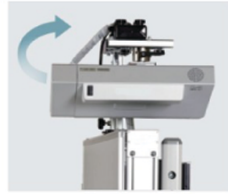

運賃別途

片面

超短焦点プロジェクター取付用ホワイトボード

！ プロジェクター本体・パソコン・パソコン台・スイッチャーは別売りとなります。

※ 投影画像は合成です

・ 旋回するプロジェクターハンガー！

プロジェクター取付アームは左右に90度旋回しますので、収納時に障害物などへの接触を避け安全に移動できます。また収納もしやすく便利です。

・ 高さ調整が自由！（電動・無段階）

昇降ストロークは650mmと自由な高さ調整が可能です。

・ プロジェクター投影が鮮明！

ボード面は映写対応ホワイトボードです。

・ オプションでパソコン台設置可能！

オプションにてパソコンが置ける台が設置可能です。

・ 書き消し、マグネット使用可能

マーカーでの書き消し（専用イレーザー）はもちろん、マグネットの使用も可能です。

・ 転倒防止用アウトリガー付！

折りたたみ式の転倒防止ストッパー。スムーズに移動できる直径100ミリの大型キャスター付きです。

2340 ~ 2990 mm

UME100 オープン価格

外形寸法 / W2200×D800×H2340~2990

有効寸法 / W2162×H1482

質量 / 84kg(ボード・フレーム・スタンド部)

昇降ストローク / 650mm

キャスター / Φ100mm × 4個 (Wストッパー付)

UMSSR オープン価格

！ ホワイトボード・プロジェクター・周辺機器は別売りとなります。

・ 今の黒板を生かせる！

現在ご使用の板面をそのままにして設置できます。

・ 手動で左右にスライド！

プロジェクターを左右にスライドさせて投影の位置を自由に選択できます。

・ 壁への負担が少なく、安全！

左右の支柱がプロジェクターの重量をしっかり支えます。壁への負担が少なく、安全です。