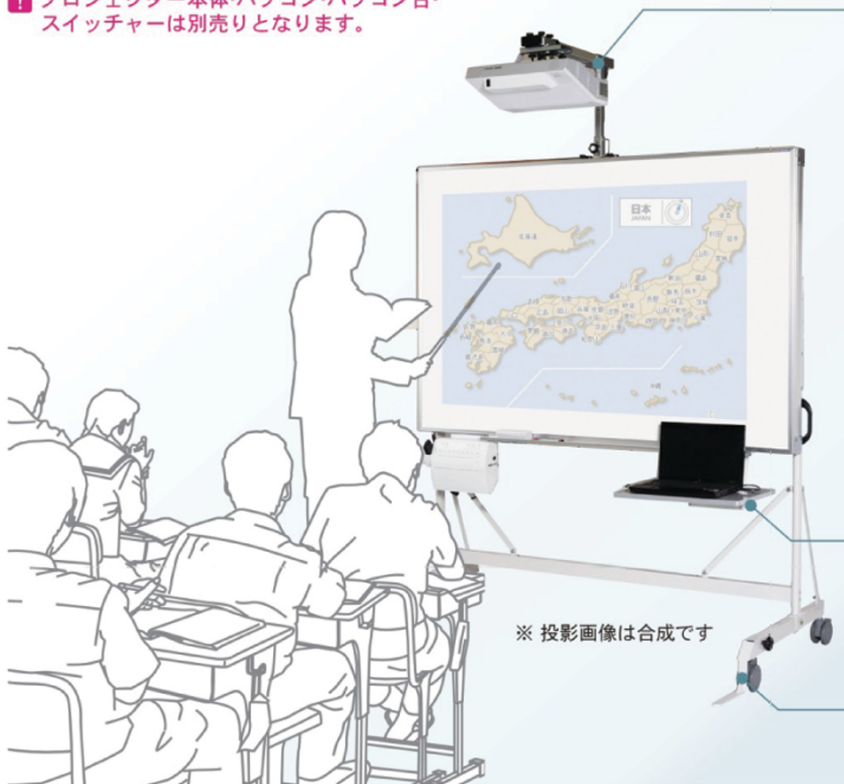

運賃別途

片面

超短焦点プロジェクター取付用ホワイトボード

！ プロジェクター本体・パソコン・パソコン台・スイッチャーは別売りとなります。

※ 投影画像は合成です

・ 旋回するプロジェクターハンガー！

プロジェクター取付アームは左右に90度旋回しますので、収納時に障害物などへの接触を避け安全に移動できます。また収納もしやすく便利です。

・ 高さ調整が自由！（電動・無段階）

昇降ストロークは650mmと自由な高さ調整が可能です。

・ プロジェクター投影が鮮明！

ボード面は映写対応ホワイトボードです。

・ オプションでパソコン台設置可能！

オプションにてパソコンが置ける台が設置可能です。

・ 書き消し、マグネット使用可能

マーカーでの書き消し（専用イレーザー）はもちろん、マグネットの使用も可能です。

・ 転倒防止用アウトリガー付！

折りたたみ式の転倒防止ストッパー。スムーズに移動できる直径100ミリの大型キャスター付きです。

2340 ~ 2990 mm

UME100 オープン価格

外形寸法 / W2200×D800×H2340~2990

有効寸法 / W2162×H1482

質量 / 84kg(ボード・フレーム・スタンド部)

昇降ストローク / 650mm

キャスター / Φ100mm × 4個 (Wストッパー付)

UMSSR オープン価格

！ ホワイトボード・プロジェクター・周辺機器は別売りとなります。

・ 今の黒板を生かせる！

現在ご使用の板面をそのままにして設置できます。

・ 手動で左右にスライド！

プロジェクターを左右にスライドさせて投影の位置を自由に選択できます。

・ 壁への負担が少なく、安全！

左右の支柱がプロジェクターの重量をしっかり支えます。壁への負担が少なく、安全です。