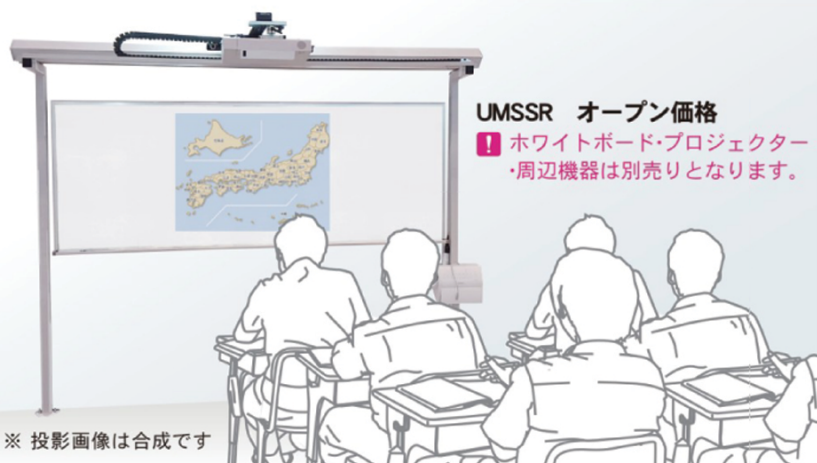

- UM メラミンフォームイレーザー
- ボードマーカー（黒・赤）各1本
- マグネット2ヶ

- 赤外線リモコン

※周辺機器の取付金具などは別途お問合せ下さい。

黒板を生かせる！

セーフティスライドレール

運賃別途

受

超短焦点プロジェクター取付用スライドレール

UMSSR オープン価格

！ ホワイトボード・プロジェクター・周辺機器は別売りとなります。

・ 今の黒板を生かせる！

現在ご使用の板面をそのままにして設置できます。

・ 手動で左右にスライド！

プロジェクターを左右にスライドさせて投影の位置を自由に選択できます。

・ 壁への負担が少なく、安全！

左右の支柱がプロジェクターの重量をしっかり支えます。壁への負担が少なく、安全です。